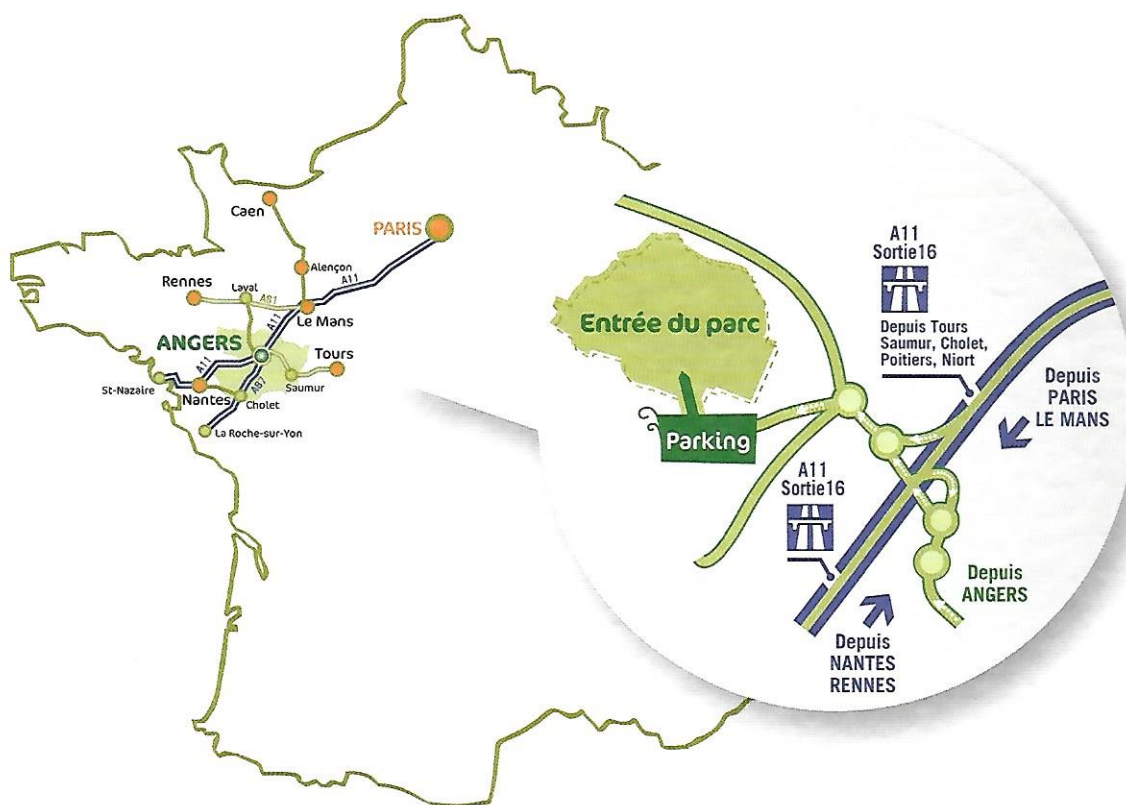

{ ACCÈS }

A11 Axe NANTES-PARIS / Sortie n°16 contournement nord d'ANGERS

Gare TGV d'ANGERS, à 15 min en voiture de Terra Botanica et desservie par le Tramway

Tramway Ligne A, direction « Avrillé-Ardenne », arrêt Terra Botanica